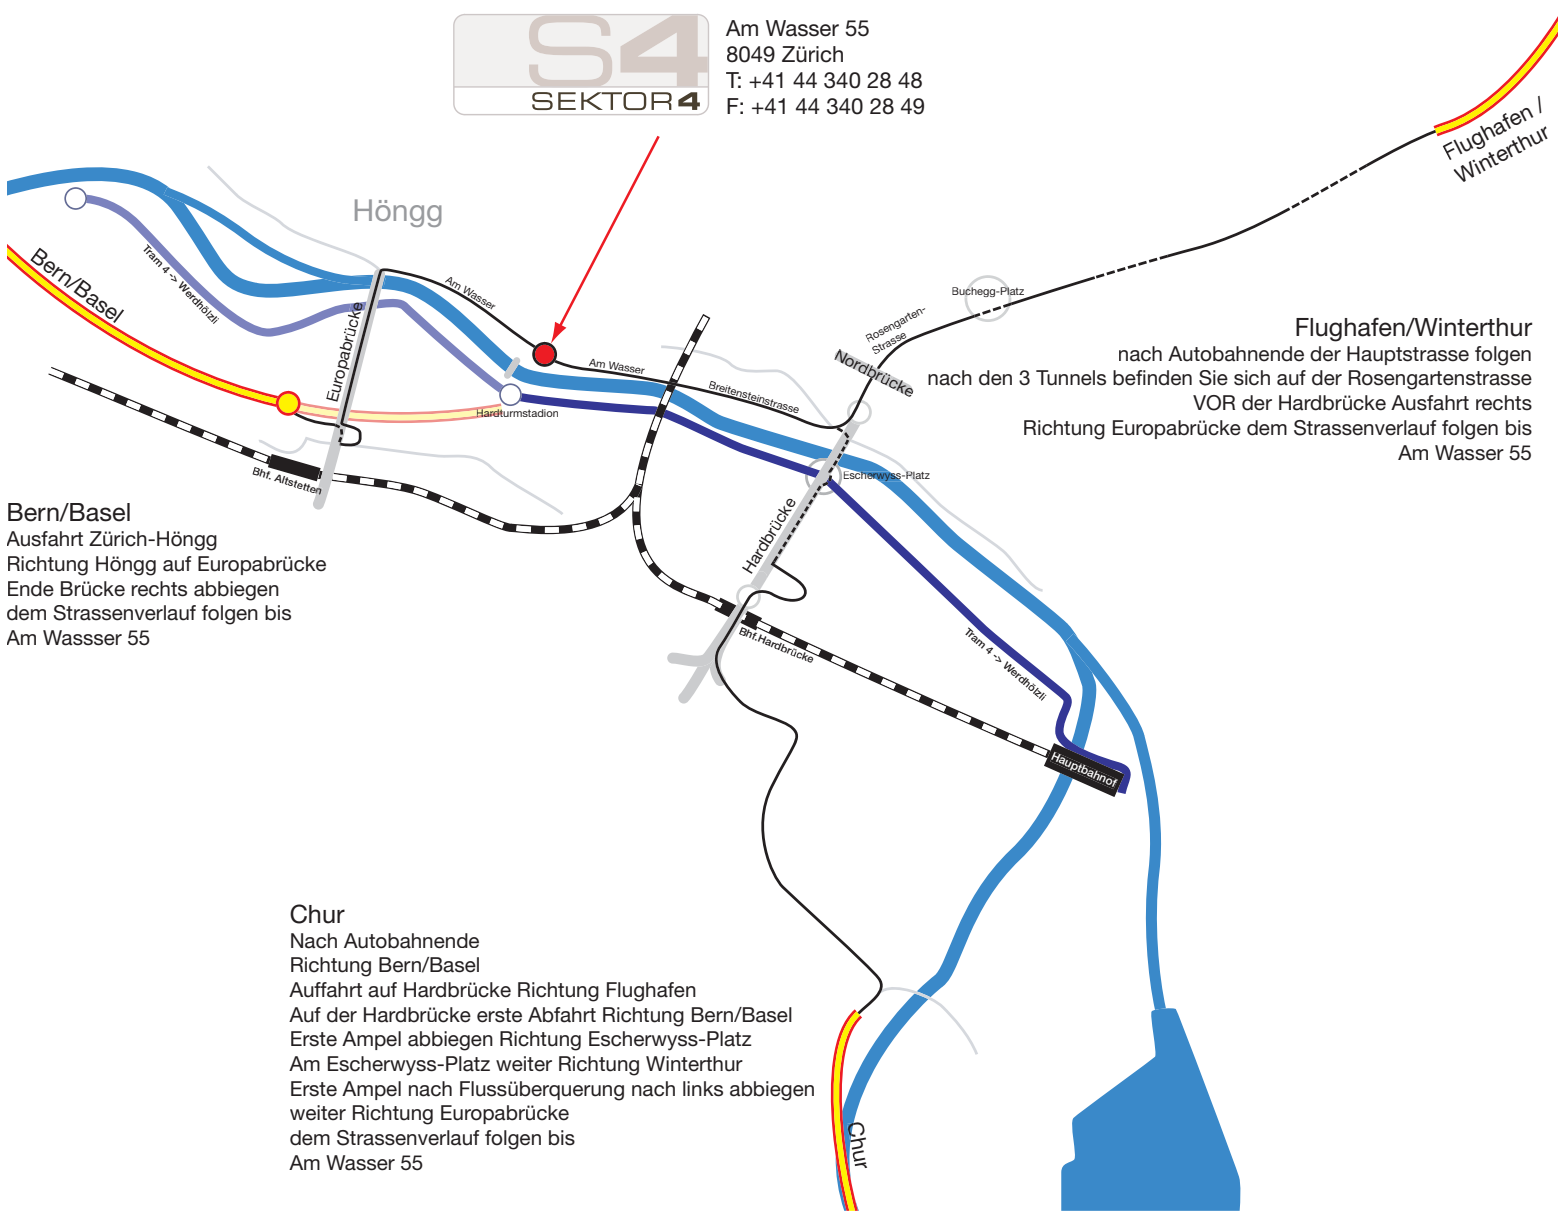

Am Wasser 55  
8049 Zürich  
T: +41 44 340 28 48  
F: +41 44 340 28 49

**Bern/Basel**  
Ausfahrt Zürich-Höngg  
Richtung Höngg auf Europabrücke  
Ende Brücke rechts abbiegen  
dem Strassenverlauf folgen bis  
Am Wasser 55

**Chur**  
Nach Autobahnende  
Richtung Bern/Basel  
Auffahrt auf Hardbrücke Richtung Flughafen  
Auf der Hardbrücke erste Abfahrt Richtung Bern/Basel  
Erste Ampel abbiegen Richtung Escherwyss-Platz  
Am Escherwyss-Platz weiter Richtung Winterthur  
Erste Ampel nach Flussüberquerung nach links abbiegen  
weiter Richtung Europabrücke  
dem Strassenverlauf folgen bis  
Am Wasser 55

**Flughafen/Winterthur**  
nach Autobahnende der Hauptstrasse folgen  
nach den 3 Tunnels befinden Sie sich auf der Rosengartenstrasse  
VOR der Hardbrücke Ausfahrt rechts  
Richtung Europabrücke dem Strassenverlauf folgen bis  
Am Wasser 55